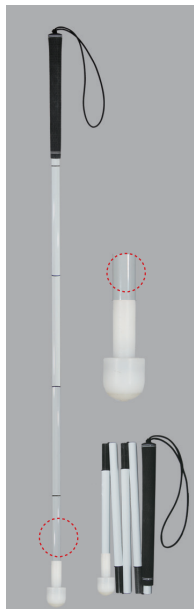

#2026004
グラス・ゴルフ5段折
ローラーチップ
(太φ16mm)

- ①グラスファイバー
- ②ゴム製
- ③120cm
  (収納時28cm)
- ④230g
- ⑤16mm
- ⑥#2942
- ⑦4562158636600
- ○夜光材付

100~130cm別注可

¥11,500-

視覚障害者のための補装具

① 普通用

直杖、棒状になっており、一般的な長さは85 ~ 140cm程度です。シャフトとは杖の本体であり、現在はグラスファイバー、アルミ、ジェラルミン、カーボンなどが使用されています。石突きとは、指先と同様の機能を果たすもので、丈夫で滑りやすいことが重要で、通常ナイロンが素材として使用されています。摩耗が激しいため、半年くらいで交換されています。

② 携帯用

持ち運びに便利で、旅行時に利用したりします。

折りたたみ式は、数段に折りたたみ可能、本体の中にひもゴムまたはワイヤーを通してあり、バラバラにならないようになっています。

スライド式はアンテナロッド式で数段に収納されており、先端部を引き伸ばして固定します。

ねじ式は引き伸ばしてねじるとそこで固定し、長さの調節が可能なのを言います。

③ 身体支持併用

主に身体を支えながら歩行すると共にシンボルケインとして使用される杖。持ち手にはT字型グリップ、先端は滑り止めのゴム足などが付属されています。形態としては長さ調整が可能なものや、折りたたみが出るものがあります。

公益財団法人テクノエイド協会
補装具費支給事務ガイドブックより

※補装具費支給制度対象品