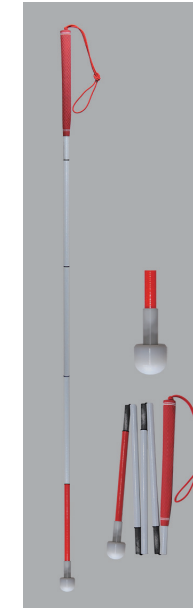

#2055001
カーボン・ゴルフ5段折
レギュラー(赤)
(細φ12.5mm)

- ①カーボンファイバー
- ②ゴム製
- ③120cm
(収納時28cm)
- ④167g
- ⑤12.5mm
- ⑥#2931 レギュラー
- ⑦4562158637164
- 全面夜光材付
- * 90~140cm別注可 *

¥9,600-

#2055002
カーボン・ゴルフ5段折
Sローラーチップ(赤)
(細φ12.5mm)

- ①カーボンファイバー
- ②ゴム製
- ③120cm
(収納時28cm)
- ④171g
- ⑤12.5mm
- ⑥#2936 Sローラーチップ
- ⑦4562158637171
- 全面夜光材付
- * 90~140cm別注可 *

¥10,500-

#2055003
カーボン・ゴルフ5段折
ティアドロップ(赤)
(細φ12.5mm)

- ①カーボンファイバー
- ②ゴム製
- ③120cm
(収納時28cm)
- ④183g
- ⑤12.5mm
- ⑥#2938 ティアドロップ
- ⑦4562158637188
- 全面夜光材付
- * 90~140cm別注可 *

¥11,400-

#2055004
カーボン・ゴルフ5段折
ローラーチップ(赤)
(細φ12.5mm)

- ①カーボンファイバー
- ②ゴム製
- ③120cm
(収納時28cm)
- ④189g
- ⑤12.5mm
- ⑥#2939 ローラーチップ
- ⑦4562158637195
- 全面夜光材付
- * 90~140cm別注可 *

¥12,100-

#2055005
カーボン・ゴルフ5段折
パームチップ(赤)
(細φ12.5mm)