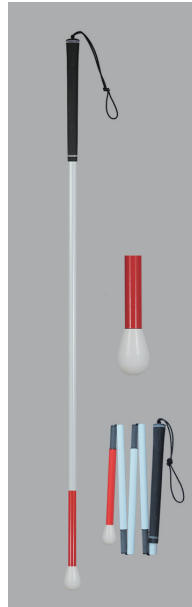

#2029001
カーボン・ゴルフ5段折
レギュラー
(太φ16mm)

- ①カーボンファイバー
- ②ゴム製
- ③120cm
(収納時28cm)
- ④211g
- ⑤16mm
- ⑥#2932 レギュラー
- ⑦4562158636464
全面夜光材付

* 90~140cm別注可 *

¥10,500-

#2029002
カーボン・ゴルフ5段折
Sローラーチップ
(太φ16mm)

- ①カーボンファイバー
- ②ゴム製
- ③120cm
(収納時28cm)
- ④228g
- ⑤16mm
- ⑥#2936 Sローラーチップ
- ⑦4562158636471
全面夜光材付

* 90~140cm別注可 *

¥11,400-

#2029003
カーボン・ゴルフ5段折
ティアドロップ
(太φ16mm)

- ①カーボンファイバー
- ②ゴム製
- ③120cm
(収納時28cm)
- ④223g
- ⑤16mm
- ⑥#2941ティアドロップ
- ⑦4562158636488
全面夜光材付

* 90~140cm別注可 *

¥12,300-

#2029004
カーボン・ゴルフ5段折
ローラーチップ
(太φ16mm)