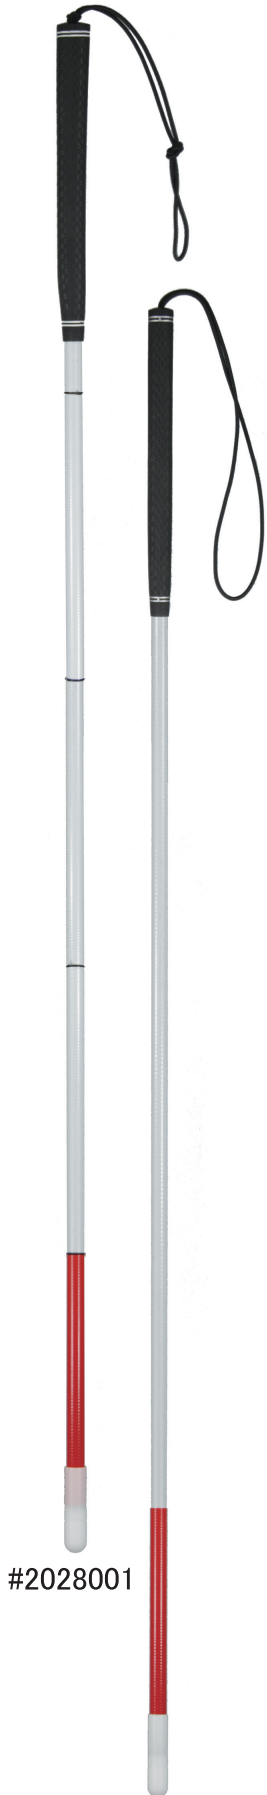

- ①カーボンファイバー
- ②ゴム製
- ③120cm
- ④136g
- ⑤12.5mm
- ⑥#2931 レギュラー
- ⑦4562158636310
- 全面夜光材付
- * 90~140cm別注可 *

¥8,000-

#2023002
カーボン・ゴルフ直杖
Sローラーチップ
(細φ12.5mm)

- ①カーボンファイバー
- ②ゴム製
- ③120cm
- ④140g
- ⑤12.5mm
- ⑥#2936 Sローラーチップ
- ⑦4562158636327
- 全面夜光材付
- * 90~140cm別注可 *

¥8,900-

#2023003
カーボン・ゴルフ直杖
ティアドロップ
(細φ12.5mm)

- ①カーボンファイバー
- ②ゴム製
- ③120cm
- ④150g
- ⑤12.5mm
- ⑥#2938 ティアドロップ
- ⑦4562158636334
- 全面夜光材付
- * 90~140cm別注可 *

¥9,800-

#2023004
カーボン・ゴルフ直杖
ローラーチップ
(細φ12.5mm)

- ①カーボンファイバー
- ②ゴム製
- ③120cm
- ④155g
- ⑤12.5mm
- ⑥#2939 ローラーチップ
- ⑦4562158636341
- 全面夜光材付
- * 90~140cm別注可 *

¥10,500-

#2023005
カーボン・ゴルフ直杖
パームチップ
(細φ12.5mm)

- ①カーボンファイバー
- ②ゴム製
- ③120cm
- ④146g
- ⑤12.5mm
- ⑥#2937 パームチップ
- ⑦4562158636358
- 全面夜光材付
- * 90~140cm別注可 *

¥11,300-

#2028001

#2023001

※補装具費支給制度対象品

カーボン製白杖カラー(青)(細φ12.5mm)