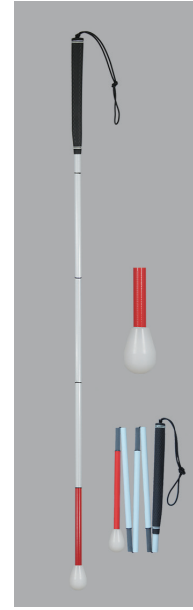

¥9,000-

#2028002
カーボン・ゴルフ5段折
Sローラーチップ
(細φ12.5mm)

- ①カーボンファイバー
- ②ゴム製
- ③120cm
(収納時28cm)
- ④171g
- ⑤12.5mm
- ⑥#2936 Sローラーチップ
- ⑦4562158636273
- 全面夜光材付
- * 90~140cm別注可 *

¥9,900-

#2028003
カーボン・ゴルフ5段折
ティアドロップ
(細φ12.5mm)

- ①カーボンファイバー
- ②ゴム製
- ③120cm
(収納時28cm)
- ④183g
- ⑤12.5mm
- ⑥#2938 ティアドロップ
- ⑦4562158636280
- 全面夜光材付
- * 90~140cm別注可 *

¥10,800-

#2028004
カーボン・ゴルフ5段折
ローラーチップ
(細φ12.5mm)

- ①カーボンファイバー
- ②ゴム製
- ③120cm
(収納時28cm)
- ④189g
- ⑤12.5mm
- ⑥#2939 ローラーチップ
- ⑦4562158636297
- 全面夜光材付
- * 90~140cm別注可 *