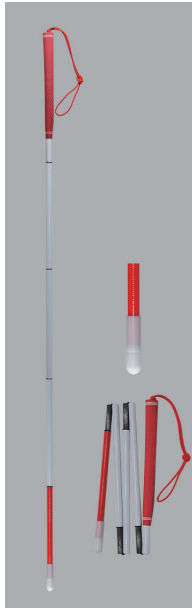

- ①カーボンファイバー
- ②ゴム製
- ③120cm
- ④150g
- ⑤12.5mm
- ⑥#2938ティアドロップ
- ⑦4562158637133
- 全面夜光材付
- * 90~140cm別注可 *

¥10,400-

#2054004
カーボン・ゴルフ直杖
ローラーチップ(青)
(細φ12.5mm)

- ①カーボンファイバー
- ②ゴム製
- ③120cm
- ④155g
- ⑤12.5mm
- ⑥#2939ローラーチップ
- ⑦4562158637140
- 全面夜光材付
- * 90~140cm別注可 *

¥11,100-

#2054005
カーボン・ゴルフ直杖
パールチップ(青)
(細φ12.5mm)

- ①カーボンファイバー
- ②ゴム製
- ③120cm
- ④146g
- ⑤12.5mm
- ⑥#2937パールチップ
- ⑦4562158637157
- 全面夜光材付
- * 90~140cm別注可 *

¥11,900-

#2053001

#2054001

※補装具費支給制度対象品

カーボン製白杖カラー(赤)(細φ12.5mm)

#2055001
カーボン・ゴルフ5段折
レギュラー(赤)
(細φ12.5mm)

- ①カーボンファイバー
- ②ゴム製
- ③120cm
(収納時28cm)
- ④167g
- ⑤12.5mm
- ⑥#2931 レギュラー
- ⑦4562158637164
- 全面夜光材付
- * 90~140cm別注可 *

¥9,600-

#2055002
カーボン・ゴルフ5段折
Sローラーチップ(赤)
(細φ12.5mm)