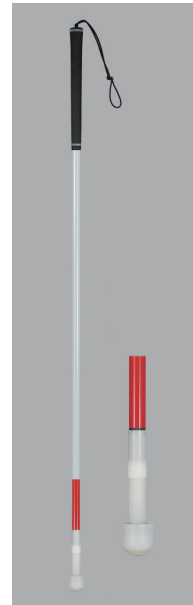

* 90~140cm別注可 *

¥13,800-

#2052001
カーボン・ゴルフ直杖
レギュラー
(太φ16mm)

- ①カーボンファイバー
- ②ゴム製
- ③120cm
- ④164g
- ⑤16mm
- ⑥#2932 レギュラー
- ⑦4562158636518
全面夜光材付

* 90~140cm別注可 *

¥9,500-

#2052002
カーボン・ゴルフ直杖
Sローラーチップ
(太φ16mm)

- ①カーボンファイバー
- ②ゴム製
- ③120cm
- ④181g
- ⑤16mm
- ⑥#2936 Sローラーチップ
- ⑦4562158636525
全面夜光材付

* 90~140cm別注可 *

¥10,400-

#2052003
カーボン・ゴルフ直杖
ティアドロップ
(太φ16mm)

- ①カーボンファイバー
- ②ゴム製
- ③120cm
- ④176g
- ⑤16mm
- ⑥#2941ティアドロップ
- ⑦4562158636532
全面夜光材付

* 90~140cm別注可 *

¥11,300-

#2052004
カーボン・ゴルフ直杖
ローラーチップ
(太φ16mm)

- ①カーボンファイバー
- ②ゴム製
- ③120cm
- ④193g
- ⑤16mm
- ⑥#2942ローラーチップ
- ⑦4562158636549
全面夜光材付

* 90~140cm別注可 *

¥12,000-

#2052005
カーボン・ゴルフ直杖
パームチップ
(太φ16mm)

- ①カーボンファイバー
- ②ゴム製
- ③120cm
- ④182g
- ⑤16mm
- ⑥#2937パームチップ
- ⑦4562158636556
全面夜光材付