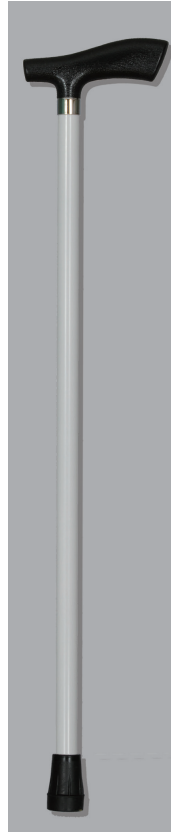

¥5,000-

補装具費支給金額一覧

名称	基本構造等	価格	耐用年数
普通用	主体→繊維複合素材 (カーボンファイバー・グラスファイバー)	3,550	2年
	主体→木材	1,650	2年
	主体→軽金属(アルミ)	2,200	5年
携帯用	主体→繊維複合素材 (カーボンファイバー・グラスファイバー)	4,400	2年
	主体→木材	3,700	2年
	主体→軽金属(アルミ)	3,550	4年
身体支持併用	主体→軽金属(アルミ)	3,800	4年
備考	1 夜光装置(反射テープを貼り付けたもの) ・夜光材付→410円加算 ・全面夜光材付→1,200円加算 ・フラッシュライト付→1,650円加算		
	2 ベル付(音の出る装置を内蔵するもの) → 1,650円加算		
	3 主体木材でポリカーボネート樹脂被覆付 → 1,450円加算		
	4 ゴムグリップ付 (握り部分をゴムで覆ったもの) → 660円加算		

※補装具費支給制度対象品

盲人用安全杖(身体支持併用)

#2031
アルミ製白杖
身体支持併用
伸縮式

- ①アルミ製
- ②木製
- ③71~91cm
(9段階調節)
- ④250g
- ⑤19/16mm
- ⑥#907
- ⑦4562158630943
- 夜光材付

¥5,000-

#2041
アルミ製白杖
身体支持併用
伸縮式
フラッシュライト

- ①アルミ製
- ②木製
- ③71~91cm
(9段階調節)
- ④250g
- ⑤19/16mm
- ⑥#908
- ⑦4562158635818
- 夜光材付
- フラッシュライト付

¥7,000-

#2032
アルミ製白杖
身体支持併用
折り畳み式

- ①アルミ製
- ②木製
- ③78~86cm
(4段階調節)
(収納時26cm)
- ④280g
- ⑤19/16mm
- ⑥#907
- ⑦4562158631896
- 夜光材付

¥6,000-

#2036
アルミ製白杖
身体支持併用
3段スライド式

- ①アルミ製
- ②木製
- ③55.5~106cm
(フリーストップ)
- ④230g
- ⑤18/16/14mm
- ⑥#906
- ⑦4562158635825
- 夜光材付

¥6,000-

#2033
アルミ製白杖
身体支持併用
一本直杖 L型

- ①アルミ製
- ②ABS樹脂製
- ③102cm
- ④280g
- ⑤19mm
- ⑥#908
- ⑦4562158631100

¥4,500-

#2034
木製白杖
身体支持併用
一本直杖 F型

- ①木製
- ②ABS樹脂製
- ③93cm
- ④320g
- ⑤22mm
- ⑥#909
- ⑦4562158632442

¥3,500-