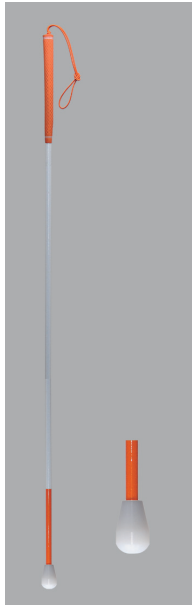

- ①カーボンファイバー
- ②ゴム製
- ③120cm
(収納時28cm)
- ④177g
- ⑤12.5mm
- ⑥#2937パームチップ
- ⑦4562158637300
- 全面夜光材付
- *90~140cm別注可*

¥12,800-

#2058001
カーボン・ゴルフ直杖
レギュラー(オレンジ)
(細φ12.5mm)

- ①カーボンファイバー
- ②ゴム製
- ③120cm
- ④136g
- ⑤12.5mm
- ⑥#2931 レギュラー
- ⑦4562158637317
- 全面夜光材付
- *90~140cm別注可*

¥8,600-

#2058002
カーボン・ゴルフ直杖
Sローラーチップ(オレンジ)
(細φ12.5mm)

- ①カーボンファイバー
- ②ゴム製
- ③120cm
- ④140g
- ⑤12.5mm
- ⑥#2936 Sローラーチップ
- ⑦4562158637324
- 全面夜光材付
- *90~140cm別注可*

¥9,500-

#2058003
カーボン・ゴルフ直杖
ティアドロップ(オレンジ)
(細φ12.5mm)

- ①カーボンファイバー
- ②ゴム製
- ③120cm
- ④150g
- ⑤12.5mm
- ⑥#2938ティアドロップ
- ⑦4562158637331
- 全面夜光材付
- *90~140cm別注可*

¥10,400-

#2058004
カーボン・ゴルフ直杖
ローラーチップ(オレンジ)
(細φ12.5mm)

- ①カーボンファイバー
- ②ゴム製
- ③120cm
- ④155g
- ⑤12.5mm
- ⑥#2939ローラーチップ
- ⑦4562158637348
- 全面夜光材付
- *90~140cm別注可*