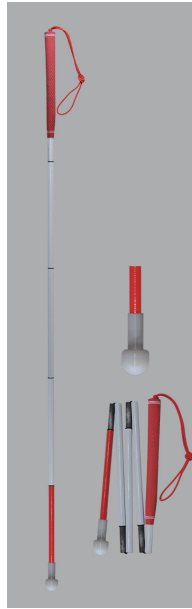

- ①カーボンファイバー
- ②ゴム製
- ③120cm
- ④150g
- ⑤12.5mm
- ⑥#2938ティアドロップ
- ⑦4562158637133
- 全面夜光材付
- * 90~140cm別注可 *

¥10,400-

#2054004
カーボン・ゴルフ直杖
ローラーチップ(青)
(細φ12.5mm)

- ①カーボンファイバー
- ②ゴム製
- ③120cm
- ④155g
- ⑤12.5mm
- ⑥#2939ローラーチップ
- ⑦4562158637140
- 全面夜光材付
- * 90~140cm別注可 *

¥11,100-

#2054005
カーボン・ゴルフ直杖
パールチップ(青)
(細φ12.5mm)

- ①カーボンファイバー
- ②ゴム製
- ③120cm
- ④146g
- ⑤12.5mm
- ⑥#2937パールチップ
- ⑦4562158637157
- 全面夜光材付
- * 90~140cm別注可 *

¥11,900-

#2053001

#2054001

※補装具費支給制度対象品

カーボン製白杖カラー(赤)(細φ12.5mm)

#2055001
カーボン・ゴルフ5段折
レギュラー(赤)
(細φ12.5mm)

- ①カーボンファイバー
- ②ゴム製
- ③120cm
(収納時28cm)
- ④167g
- ⑤12.5mm
- ⑥#2931 レギュラー
- ⑦4562158637164
- 全面夜光材付
- * 90~140cm別注可 *

¥9,600-

#2055002
カーボン・ゴルフ5段折
Sローラーチップ(赤)
(細φ12.5mm)