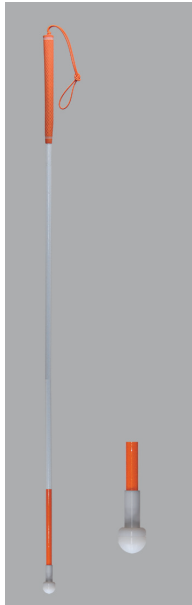

¥11,400-

#2057004
カーボン・ゴルフ5段折
ローラーチップ(オレンジ)
(細φ12.5mm)

- ①カーボンファイバー
- ②ゴム製
- ③120cm
(収納時28cm)
- ④189g
- ⑤12.5mm
- ⑥#2939ローラーチップ
- ⑦4562158637294
- 全面夜光材付
- *90~140cm別注可*

¥12,100-

#2057005
カーボン・ゴルフ5段折
パームチップ(オレンジ)
(細φ12.5mm)

- ①カーボンファイバー
- ②ゴム製
- ③120cm
(収納時28cm)
- ④177g
- ⑤12.5mm
- ⑥#2937パームチップ
- ⑦4562158637300
- 全面夜光材付
- *90~140cm別注可*

¥12,800-

#2058001
カーボン・ゴルフ直杖
レギュラー(オレンジ)
(細φ12.5mm)

- ①カーボンファイバー
- ②ゴム製
- ③120cm
- ④136g
- ⑤12.5mm
- ⑥#2931 レギュラー
- ⑦4562158637317
- 全面夜光材付
- *90~140cm別注可*

¥8,600-

#2058002
カーボン・ゴルフ直杖
Sローラーチップ(オレンジ)
(細φ12.5mm)

- ①カーボンファイバー
- ②ゴム製
- ③120cm
- ④140g
- ⑤12.5mm
- ⑥#2936 Sローラーチップ
- ⑦4562158637324
- 全面夜光材付
- *90~140cm別注可*

¥9,500-

#2058003
カーボン・ゴルフ直杖
ティアドロップ(オレンジ)
(細φ12.5mm)