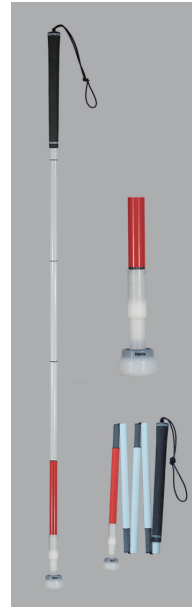

#2029005
カーボン・ゴルフ5段折
パームチップ
(太φ16mm)

- ①カーボンファイバー
- ②ゴム製
- ③120cm
  (収納時28cm)
- ④229g
- ⑤16mm
- ⑥#2937パームチップ
- ⑦4562158636501
  全面夜光材付

* 90~140cm別注可 *

¥13,800-