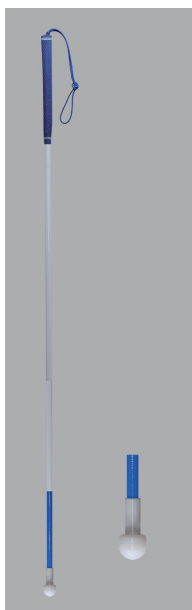

¥11,400-

#2053004
カーボン・ゴルフ5段折
ローラーチップ(青)
(細φ12.5mm)

- ①カーボンファイバー
- ②ゴム製
- ③120cm
(収納時28cm)
- ④189g
- ⑤12.5mm
- ⑥#2939ローラーチップ
- ⑦4562158637096
- 全面夜光材付
- * 90~140cm別注可 *

¥12,100-

#2053005
カーボン・ゴルフ5段折
パールチップ(青)
(細φ12.5mm)

- ①カーボンファイバー
- ②ゴム製
- ③120cm
(収納時28cm)
- ④177g
- ⑤12.5mm
- ⑥#2937パールチップ
- ⑦4562158637102
- 全面夜光材付
- * 90~140cm別注可 *

¥12,800-

#2054001
カーボン・ゴルフ直杖
レギュラー(青)
(細φ12.5mm)

- ①カーボンファイバー
- ②ゴム製
- ③120cm
- ④136g
- ⑤12.5mm
- ⑥#2931 レギュラー
- ⑦4562158637119
- 全面夜光材付
- * 90~140cm別注可 *

¥8,600-

#2054002
カーボン・ゴルフ直杖
Sローラーチップ(青)
(細φ12.5mm)

- ①カーボンファイバー
- ②ゴム製
- ③120cm
- ④140g
- ⑤12.5mm
- ⑥#2936 Sローラーチップ
- ⑦4562158637126
- 全面夜光材付
- * 90~140cm別注可 *

¥9,500-

#2054003
カーボン・ゴルフ直杖
ティアドロップ(青)
(細φ12.5mm)