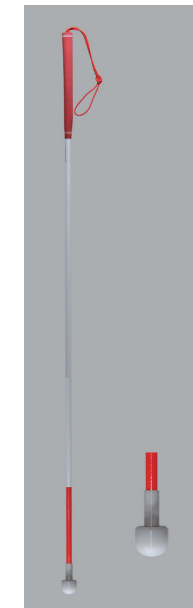

¥8,600-

#2056002
カーボン・ゴルフ直杖
Sローラーチップ(赤)
(細φ12.5mm)

- ①カーボンファイバー
- ②ゴム製
- ③120cm
- ④140g
- ⑤12.5mm
- ⑥#2936 Sローラーチップ
- ⑦4562158637225
- 全面夜光材付
- * 90~140cm別注可 *

¥9,500-

#2056003
カーボン・ゴルフ直杖
ティアドロップ(赤)
(細φ12.5mm)

- ①カーボンファイバー
- ②ゴム製
- ③120cm
- ④150g
- ⑤12.5mm
- ⑥#2938 ティアドロップ
- ⑦4562158637232
- 全面夜光材付
- * 90~140cm別注可 *

¥10,400-

#2056004
カーボン・ゴルフ直杖
ローラーチップ(赤)
(細φ12.5mm)

- ①カーボンファイバー
- ②ゴム製
- ③120cm
- ④155g
- ⑤12.5mm
- ⑥#2939 ローラーチップ
- ⑦4562158637249
- 全面夜光材付
- * 90~140cm別注可 *