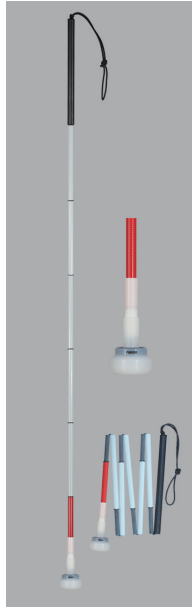

¥8,000-

#2027002
カーボン・ゴルフ段折
Sローラーチップ
(極細φ10mm)

- ①カーボンファイバー
- ②ゴム製
- ③120cm
(収納時22cm)
- ④126g
- ⑤10mm
- ⑥#2936 Sローラーチップ
- ⑦4562158636372
全面夜光材付
- * 85~130cm別注可 *

¥8,900-

#2027003
カーボン・ゴルフ段折
ティアドロップ
(極細φ10mm)

- ①カーボンファイバー
- ②ゴム製
- ③120cm
(収納時22cm)
- ④133g
- ⑤10mm
- ⑥#2938 ティアドロップ
- ⑦4562158636389
全面夜光材付
- * 85~130cm別注可 *

¥9,800-

#2027004
カーボン・ゴルフ段折
ローラーチップ
(極細φ10mm)

- ①カーボンファイバー
- ②ゴム製
- ③120cm
(収納時22cm)
- ④141g
- ⑤10mm
- ⑥#2939ローラーチップ
- ⑦4562158636396
全面夜光材付
- * 85~130cm別注可 *

¥10,500-

#2027005
カーボン・ゴルフ段折
パームチップ
(極細φ10mm)

- ①カーボンファイバー
- ②ゴム製
- ③120cm
(収納時22cm)
- ④130g
- ⑤10mm
- ⑥#2937パームチップ
- ⑦4562158636402
全面夜光材付
- * 85~130cm別注可 *

¥11,300-

#2051001
カーボン・ゴルフ直杖
レギュラー
(極細φ10mm)

- ①カーボンファイバー
- ②ゴム製
- ③120cm
- ④74g
- ⑤10mm
- ⑥#2934 レギュラー
- ⑦4562158636419
全面夜光材付
- * 85~130cm別注可 *

¥7,500-

#2051002
カーボン・ゴルフ直杖
Sローラーチップ
(極細φ10mm)

- ①カーボンファイバー
- ②ゴム製
- ③120cm
- ④92g
- ⑤10mm
- ⑥#2936 Sローラーチップ
- ⑦4562158636426
全面夜光材付
- * 85~130cm別注可 *

¥8,400-

#2051003
カーボン・ゴルフ直杖
ティアドロップ
(極細φ10mm)

- ①カーボンファイバー
- ②ゴム製
- ③120cm
- ④99g
- ⑤10mm
- ⑥#2938ティアドロップ
- ⑦4562158636433
全面夜光材付
- * 85~130cm別注可 *