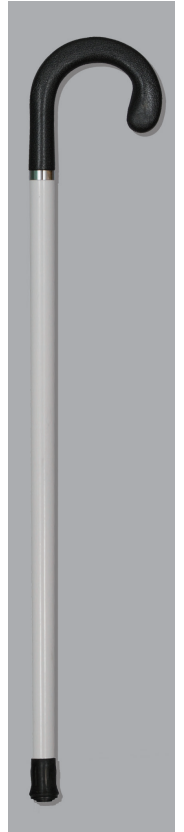

¥7,000-

#2032
アルミ製白杖
身体支持併用
折り畳み式

- ①アルミ製
- ②木製
- ③78~86cm
(4段階調節)
(収納時26cm)
- ④280g
- ⑤19/16mm
- ⑥#907
- ⑦4562158631896
- 夜光材付

¥6,000-

#2036
アルミ製白杖
身体支持併用
3段スライド式

- ①アルミ製
- ②木製
- ③55.5~106cm
(フリーストップ)
- ④230g
- ⑤18/16/14mm
- ⑥#906
- ⑦4562158635825
- 夜光材付

¥6,000-

#2033
アルミ製白杖
身体支持併用
一本直杖 L型

- ①アルミ製
- ②ABS樹脂製
- ③102cm
- ④280g
- ⑤19mm
- ⑥#908
- ⑦4562158631100

¥4,500-

#2034
木製白杖
身体支持併用
一本直杖 F型

- ①木製
- ②ABS樹脂製
- ③93cm
- ④320g
- ⑤22mm
- ⑥#909
- ⑦4562158632442

¥3,500-

#2035
木製白杖
身体支持併用
一本直杖 曲

- ①木製
- ②ABS樹脂製
- ③90cm
- ④300g
- ⑤23/18mm
(テーパー)
- ⑥#924
- ⑦4562158632459

¥3,500-

①本体材質 ②手元材質 ③全長 ④重量 ⑤本体直径 ⑥交換用石突 ⑦JANコード

交換用杖先ゴム
#907

¥400

- 商品No.: #907
- 内径: 16mm
- 外径: 30mm (底部)
- 高さ: 48mm
- 重量: 22g
- JAN: 4562158634071