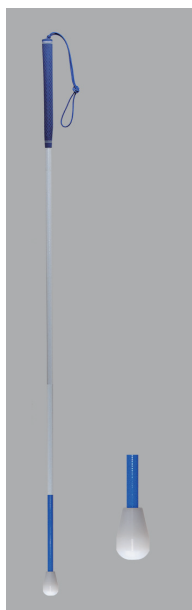

¥8,600-

#2054002
カーボン・ゴルフ直杖
Sローラーチップ(青)
(細φ12.5mm)

- ①カーボンファイバー
- ②ゴム製
- ③120cm
- ④140g
- ⑤12.5mm
- ⑥#2936 Sローラーチップ
- ⑦4562158637126
- 全面夜光材付
- * 90~140cm別注可 *

¥9,500-

#2054003
カーボン・ゴルフ直杖
ティアドロップ(青)
(細φ12.5mm)

- ①カーボンファイバー
- ②ゴム製
- ③120cm
- ④150g
- ⑤12.5mm
- ⑥#2938ティアドロップ
- ⑦4562158637133
- 全面夜光材付
- * 90~140cm別注可 *

¥10,400-

#2054004
カーボン・ゴルフ直杖
ローラーチップ(青)
(細φ12.5mm)

- ①カーボンファイバー
- ②ゴム製
- ③120cm
- ④155g
- ⑤12.5mm
- ⑥#2939ローラーチップ
- ⑦4562158637140
- 全面夜光材付
- * 90~140cm別注可 *