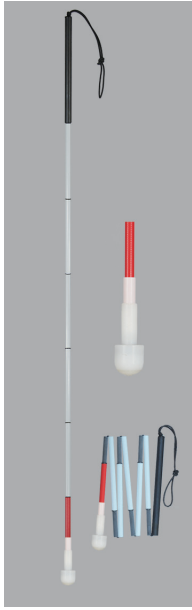

* 90~140cm別注可 *

¥12,800-

#2029001

#2052001

※補装具費支給制度対象品

カーボン製白杖(極細φ10mm)

#2027001
カーボン・ゴルフ段折
レギュラー
(極細φ10mm)

- ①カーボンファイバー
- ②ゴム製
- ③120cm
(収納時22cm)
- ④108g
- ⑤10mm
- ⑥#2934 レギュラー
- ⑦4562158636365
全面夜光材付
- * 85~130cm別注可 *

¥8,000-

#2027002
カーボン・ゴルフ段折
Sローラーチップ
(極細φ10mm)

- ①カーボンファイバー
- ②ゴム製
- ③120cm
(収納時22cm)
- ④126g
- ⑤10mm
- ⑥#2936 Sローラーチップ
- ⑦4562158636372
全面夜光材付
- * 85~130cm別注可 *

¥8,900-

#2027003
カーボン・ゴルフ段折
ティアドロップ
(極細φ10mm)

- ①カーボンファイバー
- ②ゴム製
- ③120cm
(収納時22cm)
- ④133g
- ⑤10mm
- ⑥#2938 ティアドロップ
- ⑦4562158636389
全面夜光材付
- * 85~130cm別注可 *

¥9,800-

#2027004
カーボン・ゴルフ段折
ローラーチップ
(極細φ10mm)

- ①カーボンファイバー
- ②ゴム製
- ③120cm
(収納時22cm)
- ④141g
- ⑤10mm
- ⑥#2939ローラーチップ
- ⑦4562158636396
全面夜光材付
- * 85~130cm別注可 *