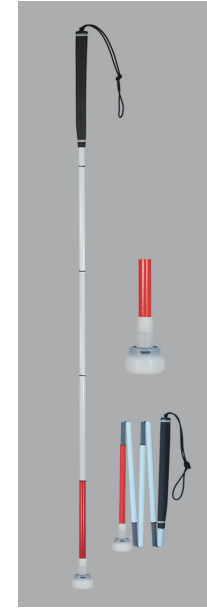

¥9,000-

#2028002
カーボン・ゴルフ5段折
Sローラーチップ
(細φ12.5mm)

- ①カーボンファイバー
- ②ゴム製
- ③120cm
(収納時28cm)
- ④171g
- ⑤12.5mm
- ⑥#2936 Sローラーチップ
- ⑦4562158636273
- 全面夜光材付
- * 90~140cm別注可 *

¥9,900-

#2028003
カーボン・ゴルフ5段折
ティアドロップ
(細φ12.5mm)

- ①カーボンファイバー
- ②ゴム製
- ③120cm
(収納時28cm)
- ④183g
- ⑤12.5mm
- ⑥#2938 ティアドロップ
- ⑦4562158636280
- 全面夜光材付
- * 90~140cm別注可 *

¥10,800-

#2028004
カーボン・ゴルフ5段折
ローラーチップ
(細φ12.5mm)

- ①カーボンファイバー
- ②ゴム製
- ③120cm
(収納時28cm)
- ④189g
- ⑤12.5mm
- ⑥#2939 ローラーチップ
- ⑦4562158636297
- 全面夜光材付
- * 90~140cm別注可 *

¥11,500-

#2028005
カーボン・ゴルフ5段折
パームチップ
(細φ12.5mm)

- ①カーボンファイバー
- ②ゴム製
- ③120cm
(収納時28cm)
- ④177g
- ⑤12.5mm
- ⑥#2937 パームチップ
- ⑦4562158636303
- 全面夜光材付
- * 90~140cm別注可 *

¥12,200-

#2023001
カーボン・ゴルフ直杖
レギュラー
(細φ12.5mm)

- ①カーボンファイバー
- ②ゴム製
- ③120cm
- ④136g
- ⑤12.5mm
- ⑥#2931 レギュラー
- ⑦4562158636310
- 全面夜光材付
- * 90~140cm別注可 *

¥8,000-

#2023002
カーボン・ゴルフ直杖
Sローラーチップ
(細φ12.5mm)

- ①カーボンファイバー
- ②ゴム製
- ③120cm
- ④140g
- ⑤12.5mm
- ⑥#2936 Sローラーチップ
- ⑦4562158636327
- 全面夜光材付
- * 90~140cm別注可 *