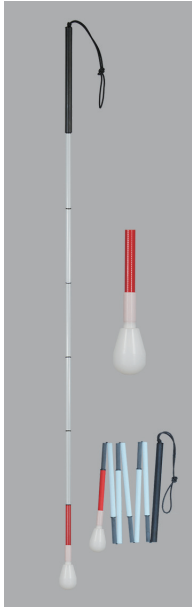

* 90~140cm別注可 *

¥12,800-

#2029001

#2052001

※補装具費支給制度対象品

カーボン製白杖(極細φ10mm)

#2027001
カーボン・ゴルフ段折
レギュラー
(極細φ10mm)

- ①カーボンファイバー
- ②ゴム製
- ③120cm
(収納時22cm)
- ④108g
- ⑤10mm
- ⑥#2934 レギュラー
- ⑦4562158636365
全面夜光材付
- * 85~130cm別注可 *

¥8,000-

#2027002
カーボン・ゴルフ段折
Sローラーチップ
(極細φ10mm)

- ①カーボンファイバー
- ②ゴム製
- ③120cm
(収納時22cm)
- ④126g
- ⑤10mm
- ⑥#2936 Sローラーチップ
- ⑦4562158636372
全面夜光材付
- * 85~130cm別注可 *

¥8,900-

#2027003
カーボン・ゴルフ段折
ティアドロップ
(極細φ10mm)

- ①カーボンファイバー
- ②ゴム製
- ③120cm
(収納時22cm)
- ④133g
- ⑤10mm
- ⑥#2938 ティアドロップ
- ⑦4562158636389
全面夜光材付
- * 85~130cm別注可 *

¥9,800-

#2027004
カーボン・ゴルフ段折
ローラーチップ
(極細φ10mm)

- ①カーボンファイバー
- ②ゴム製
- ③120cm
(収納時22cm)
- ④141g
- ⑤10mm
- ⑥#2939ローラーチップ
- ⑦4562158636396
全面夜光材付
- * 85~130cm別注可 *