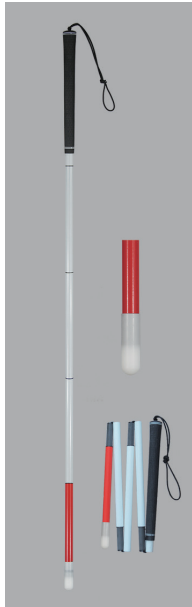

- ①カーボンファイバー
- ②ゴム製
- ③120cm
- ④150g
- ⑤12.5mm
- ⑥#2938ティアドロップ
- ⑦4562158637331
- 全面夜光材付
- *90~140cm別注可*

¥10,400-

#2058004
カーボン・ゴルフ直杖
ローラーチップ(オレンジ)
(細φ12.5mm)

- ①カーボンファイバー
- ②ゴム製
- ③120cm
- ④155g
- ⑤12.5mm
- ⑥#2939ローラーチップ
- ⑦4562158637348
- 全面夜光材付
- *90~140cm別注可*

¥11,100-

#2058005
カーボン・ゴルフ直杖
パームチップ(オレンジ)
(細φ12.5mm)

- ①カーボンファイバー
- ②ゴム製
- ③120cm
- ④146g
- ⑤12.5mm
- ⑥#2937パームチップ
- ⑦4562158637355
- 全面夜光材付
- *90~140cm別注可*

¥11,900-

#2057001

#2058001

※補装具費支給制度対象品

カーボン製白杖(太φ16mm)

#2029001
カーボン・ゴルフ5段折
レギュラー
(太φ16mm)

- ①カーボンファイバー
- ②ゴム製
- ③120cm
(収納時28cm)
- ④211g
- ⑤16mm
- ⑥#2932 レギュラー
- ⑦4562158636464
全面夜光材付

* 90~140cm別注可 *

¥10,500-

#2029002
カーボン・ゴルフ5段折
Sローラーチップ
(太φ16mm)

- ①カーボンファイバー
- ②ゴム製
- ③120cm
(収納時28cm)
- ④228g
- ⑤16mm
- ⑥#2936 Sローラーチップ
- ⑦4562158636471
全面夜光材付