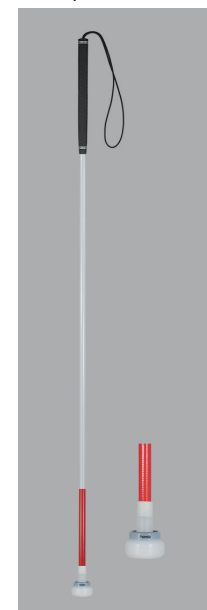

#2023005
カーボン・ゴルフ直杖
パームチップ
(細φ12.5mm)

- ①カーボンファイバー
- ②ゴム製
- ③120cm
- ④146g
- ⑤12.5mm
- ⑥#2937 パームチップ
- ⑦4562158636358
- 全面夜光材付
- 90~140cm別注可 *

¥11,300-