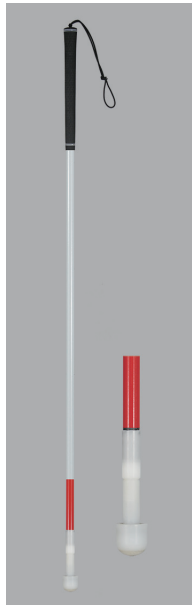

* 90~140cm別注可 *

¥13,800-

#2052001
カーボン・ゴルフ直杖
レギュラー
(太φ16mm)

- ①カーボンファイバー
- ②ゴム製
- ③120cm
- ④164g
- ⑤16mm
- ⑥#2932 レギュラー
- ⑦4562158636518
全面夜光材付

* 90~140cm別注可 *

¥9,500-

#2052002
カーボン・ゴルフ直杖
Sローラーチップ
(太φ16mm)

- ①カーボンファイバー
- ②ゴム製
- ③120cm
- ④181g
- ⑤16mm
- ⑥#2936 Sローラーチップ
- ⑦4562158636525
全面夜光材付

* 90~140cm別注可 *

¥10,400-

#2052003
カーボン・ゴルフ直杖
ティアドロップ
(太φ16mm)

- ①カーボンファイバー
- ②ゴム製
- ③120cm
- ④176g
- ⑤16mm
- ⑥#2941ティアドロップ
- ⑦4562158636532
全面夜光材付

* 90~140cm別注可 *

¥11,300-

#2052004
カーボン・ゴルフ直杖
ローラーチップ
(太φ16mm)