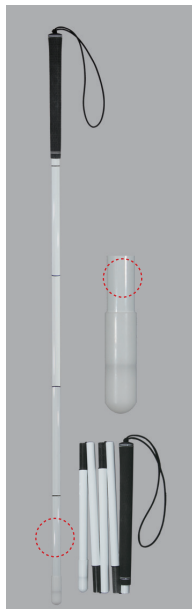

100~130cm別注可

¥8,000-

#2025002
グラス・ゴルフ6段折
Sローラーチップ
(細φ13mm)

- ①グラスファイバー
- ②ゴム製
- ③120cm
(収納時26cm)
- ④195g
- ⑤13mm
- ⑥#2935
- ⑦4562158636587
- 夜光材付

100~130cm別注可

¥8,900-

#2026001
グラス・ゴルフ5段折
レギュラー
(太φ16mm)

- ①グラスファイバー
- ②ゴム製
- ③120cm
(収納時28cm)
- ④220g
- ⑤16mm
- ⑥#2932
- ⑦4562158636594
- 夜光材付

直杖、棒状になっており、一般的な長さは85 ~ 140cm程度です。シャフトとは杖の本体であり、現在はグラスファイバー、アルミ、ジェラルミン、カーボンなどが使用されています。石突きとは、指先と同様の機能を果たすもので、丈夫で滑りやすいことが重要で、通常ナイロンが素材として使用されています。摩耗が激しいため、半年くらいで交換されています。

② 携帯用

持ち運びに便利で、旅行時に利用したりします。

折りたたみ式は、数段に折りたたみ可能、本体の中にひもゴムまたはワイヤーを通してあり、バラバラにならないようになっています。