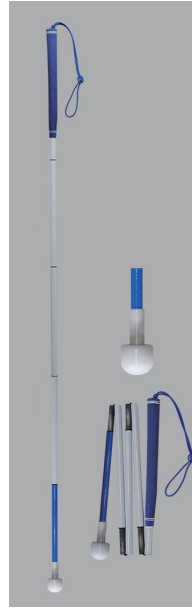

#2053001
カーボン・ゴルフ5段折
レギュラー(青)
(細φ12.5mm)

- ①カーボンファイバー
- ②ゴム製
- ③120cm
(収納時28cm)
- ④167g
- ⑤12.5mm
- ⑥#2931 レギュラー
- ⑦4562158637065
- 全面夜光材付
- * 90~140cm別注可 *

¥9,600-

#2053002
カーボン・ゴルフ5段折
Sローラーチップ(青)
(細φ12.5mm)

- ①カーボンファイバー
- ②ゴム製
- ③120cm
(収納時28cm)
- ④171g
- ⑤12.5mm
- ⑥#2936 Sローラーチップ
- ⑦4562158637072
- 全面夜光材付
- * 90~140cm別注可 *

¥10,500-

#2053003
カーボン・ゴルフ5段折
ティアドロップ(青)
(細φ12.5mm)

- ①カーボンファイバー
- ②ゴム製
- ③120cm
(収納時28cm)
- ④183g
- ⑤12.5mm
- ⑥#2938ティアドロップ
- ⑦4562158637089
- 全面夜光材付
- * 90~140cm別注可 *

¥11,400-

#2053004
カーボン・ゴルフ5段折
ローラーチップ(青)
(細φ12.5mm)

- ①カーボンファイバー
- ②ゴム製
- ③120cm
(収納時28cm)
- ④189g
- ⑤12.5mm
- ⑥#2939ローラーチップ
- ⑦4562158637096
- 全面夜光材付
- * 90~140cm別注可 *

¥12,100-

#2053005
カーボン・ゴルフ5段折
パールチップ(青)
(細φ12.5mm)