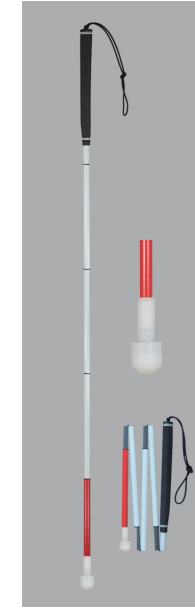

¥9,000-

#2028002
カーボン・ゴルフ5段折
Sローラーチップ
(細φ12.5mm)

- ①カーボンファイバー
- ②ゴム製
- ③120cm
(収納時28cm)
- ④171g
- ⑤12.5mm
- ⑥#2936 Sローラーチップ
- ⑦4562158636273
- 全面夜光材付
- * 90~140cm別注可 *

¥9,900-

#2028003
カーボン・ゴルフ5段折
ティアドロップ
(細φ12.5mm)

- ①カーボンファイバー
- ②ゴム製
- ③120cm
(収納時28cm)
- ④183g
- ⑤12.5mm
- ⑥#2938 ティアドロップ
- ⑦4562158636280
- 全面夜光材付
- * 90~140cm別注可 *

¥10,800-

#2028004
カーボン・ゴルフ5段折
ローラーチップ
(細φ12.5mm)

- ①カーボンファイバー
- ②ゴム製
- ③120cm
(収納時28cm)
- ④189g
- ⑤12.5mm
- ⑥#2939 ローラーチップ
- ⑦4562158636297
- 全面夜光材付
- * 90~140cm別注可 *