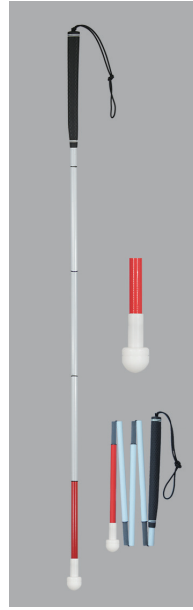

盲人用安全杖 白杖総合カタログ vol. 23

WHITE CANE
CATALOG

カーボン製白杖(細φ12.5mm)

#2028001
カーボン・ゴルフ5段折
レギュラー
(細φ12.5mm)

- ①カーボンファイバー
- ②ゴム製
- ③120cm
(収納時28cm)
- ④167g
- ⑤12.5mm
- ⑥#2931 レギュラー
- ⑦4562158636266
- 全面夜光材付
- * 90~140cm別注可 *

¥9,000-

#2028002
カーボン・ゴルフ5段折
Sローラーチップ
(細φ12.5mm)

- ①カーボンファイバー
- ②ゴム製
- ③120cm
(収納時28cm)
- ④171g
- ⑤12.5mm
- ⑥#2936 Sローラーチップ
- ⑦4562158636273
- 全面夜光材付
- * 90~140cm別注可 *

¥9,900-

#2028003
カーボン・ゴルフ5段折
ティアドロップ
(細φ12.5mm)

- ①カーボンファイバー
- ②ゴム製
- ③120cm
(収納時28cm)
- ④183g
- ⑤12.5mm
- ⑥#2938 ティアドロップ
- ⑦4562158636280
- 全面夜光材付
- * 90~140cm別注可 *

¥10,800-

#2028004
カーボン・ゴルフ5段折
ローラーチップ
(細φ12.5mm)

- ①カーボンファイバー
- ②ゴム製
- ③120cm
(収納時28cm)
- ④189g
- ⑤12.5mm
- ⑥#2939 ローラーチップ
- ⑦4562158636297
- 全面夜光材付
- * 90~140cm別注可 *