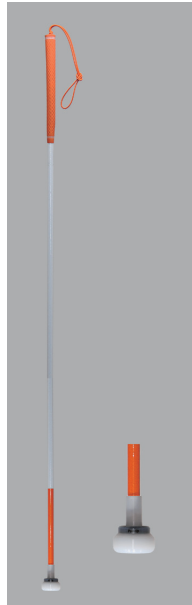

¥8,600-

#2058002
カーボン・ゴルフ直杖
Sローラーチップ(オレンジ)
(細φ12.5mm)

- ①カーボンファイバー
- ②ゴム製
- ③120cm
- ④140g
- ⑤12.5mm
- ⑥#2936 Sローラーチップ
- ⑦4562158637324
- 全面夜光材付
- *90~140cm別注可*

¥9,500-

#2058003
カーボン・ゴルフ直杖
ティアドロップ(オレンジ)
(細φ12.5mm)

- ①カーボンファイバー
- ②ゴム製
- ③120cm
- ④150g
- ⑤12.5mm
- ⑥#2938ティアドロップ
- ⑦4562158637331
- 全面夜光材付
- *90~140cm別注可*

¥10,400-

#2058004
カーボン・ゴルフ直杖
ローラーチップ(オレンジ)
(細φ12.5mm)

- ①カーボンファイバー
- ②ゴム製
- ③120cm
- ④155g
- ⑤12.5mm
- ⑥#2939ローラーチップ
- ⑦4562158637348
- 全面夜光材付
- *90~140cm別注可*

¥11,100-

#2058005
カーボン・ゴルフ直杖
パームチップ(オレンジ)
(細φ12.5mm)

- ①カーボンファイバー
- ②ゴム製
- ③120cm
- ④146g
- ⑤12.5mm
- ⑥#2937パームチップ
- ⑦4562158637355
- 全面夜光材付
- *90~140cm別注可*

¥11,900-

#2057001

#2058001

※補装具費支給制度対象品

カーボン製白杖(太φ16mm)