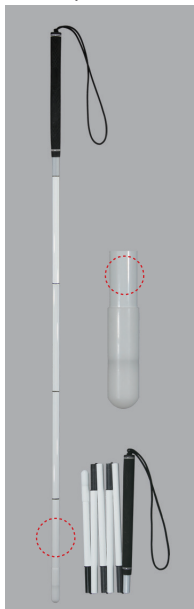

~130cm別注可

¥6,000-

#2021002
グラス ゴルフ
Sローラーチップ
(細φ13mm)

- ①グラスファイバー
- ②ゴム製
- ③120cm
- ④160g
- ⑤13mm
- ⑥#2935
- Sローラーチップ
- ⑦4562158636563

~130cm別注可

¥6,900-

#2022001
グラス ゴルフ
レギュラー
(太φ16mm)

- ①グラスファイバー
- ②ゴム製
- ③120cm
- ④180g
- ⑤16mm
- ⑥#2932
- レギュラー
- ⑦4562158632428

~130cm別注可

¥7,000-

#2022004
グラス ゴルフ
ローラーチップ
(太φ16mm)

- ①グラスファイバー
- ②ゴム製
- ③120cm
- ④190g
- ⑤16mm
- ⑥#2942
- ローラーチップ
- ⑦4562158636570

~130cm別注可

¥9,500-

#2025001
グラス・ゴルフ6段折
レギュラー
(細φ13mm)

- ①グラスファイバー
- ②ゴム製
- ③120cm
(収納時26cm)
- ④185g
- ⑤13mm
- ⑥#2930
- ⑦4562158632435
- 夜光材付

100~130cm別注可

¥8,000-

#2025002
グラス・ゴルフ6段折
Sローラーチップ
(細φ13mm)

- ①グラスファイバー
- ②ゴム製
- ③120cm
(収納時26cm)
- ④195g
- ⑤13mm
- ⑥#2935
- ⑦4562158636587
- 夜光材付

100~130cm別注可

¥8,900-

#2026001
グラス・ゴルフ5段折
レギュラー
(太φ16mm)

- ①グラスファイバー
- ②ゴム製
- ③120cm
(収納時28cm)
- ④220g
- ⑤16mm
- ⑥#2932
- ⑦4562158636594
- 夜光材付