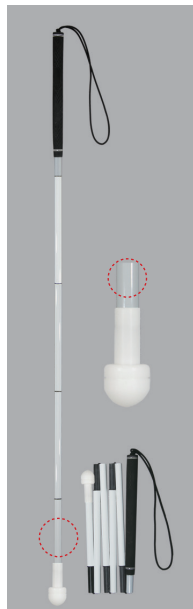

~130cm別注可

¥6,000-

#2021002
グラス ゴルフ
Sローラーチップ
(細φ13mm)

- ①グラスファイバー
- ②ゴム製
- ③120cm
- ④160g
- ⑤13mm
- ⑥#2935
- Sローラーチップ
- ⑦4562158636563

~130cm別注可

¥6,900-

#2022001
グラス ゴルフ
レギュラー
(太φ16mm)

- ①グラスファイバー
- ②ゴム製
- ③120cm
- ④180g
- ⑤16mm
- ⑥#2932
- レギュラー
- ⑦4562158632428

~130cm別注可

¥7,000-

#2022004
グラス ゴルフ
ローラーチップ
(太φ16mm)

- ①グラスファイバー
- ②ゴム製
- ③120cm
- ④190g
- ⑤16mm
- ⑥#2942
- ローラーチップ
- ⑦4562158636570

~130cm別注可

¥9,500-

#2025001
グラス・ゴルフ6段折
レギュラー
(細φ13mm)

- ①グラスファイバー
- ②ゴム製
- ③120cm
(収納時26cm)
- ④185g
- ⑤13mm
- ⑥#2930
- ⑦4562158632435
- 夜光材付

100~130cm別注可

¥8,000-

#2025002
グラス・ゴルフ6段折
Sローラーチップ
(細φ13mm)

- ①グラスファイバー
- ②ゴム製
- ③120cm
(収納時26cm)
- ④195g
- ⑤13mm
- ⑥#2935
- ⑦4562158636587
- 夜光材付

100~130cm別注可

¥8,900-

#2026001
グラス・ゴルフ5段折
レギュラー
(太φ16mm)

- ①グラスファイバー
- ②ゴム製
- ③120cm
(収納時28cm)
- ④220g
- ⑤16mm
- ⑥#2932
- ⑦4562158636594
- 夜光材付