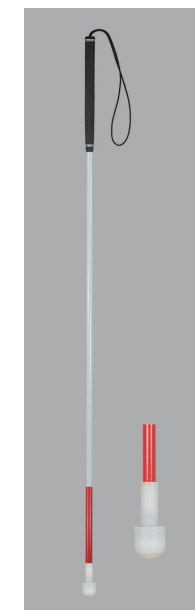

- ①カーボンファイバー
- ②ゴム製
- ③120cm
- ④136g
- ⑤12.5mm
- ⑥#2931 レギュラー
- ⑦4562158636310
- 全面夜光材付
- * 90~140cm別注可 *

¥8,000-

#2023002
カーボン・ゴルフ直杖
Sローラーチップ
(細φ12.5mm)

- ①カーボンファイバー
- ②ゴム製
- ③120cm
- ④140g
- ⑤12.5mm
- ⑥#2936 Sローラーチップ
- ⑦4562158636327
- 全面夜光材付
- * 90~140cm別注可 *

¥8,900-

#2023003
カーボン・ゴルフ直杖
ティアドロップ
(細φ12.5mm)

- ①カーボンファイバー
- ②ゴム製
- ③120cm
- ④150g
- ⑤12.5mm
- ⑥#2938 ティアドロップ
- ⑦4562158636334
- 全面夜光材付
- * 90~140cm別注可 *

¥9,800-

#2023004
カーボン・ゴルフ直杖
ローラーチップ
(細φ12.5mm)

- ①カーボンファイバー
- ②ゴム製
- ③120cm
- ④155g
- ⑤12.5mm
- ⑥#2939 ローラーチップ
- ⑦4562158636341
- 全面夜光材付
- * 90~140cm別注可 *

¥10,500-

#2023005
カーボン・ゴルフ直杖
パームチップ
(細φ12.5mm)

- ①カーボンファイバー
- ②ゴム製
- ③120cm
- ④146g
- ⑤12.5mm
- ⑥#2937 パームチップ
- ⑦4562158636358
- 全面夜光材付
- * 90~140cm別注可 *

¥11,300-

#2028001

#2023001

※補装具費支給制度対象品

カーボン製白杖カラー(青)(細φ12.5mm)

#2053001
カーボン・ゴルフ5段折
レギュラー(青)
(細φ12.5mm)

- ①カーボンファイバー
- ②ゴム製
- ③120cm
(収納時28cm)
- ④167g
- ⑤12.5mm
- ⑥#2931 レギュラー
- ⑦4562158637065
- 全面夜光材付
- * 90~140cm別注可 *

¥9,600-

#2053002
カーボン・ゴルフ5段折
Sローラーチップ(青)
(細φ12.5mm)