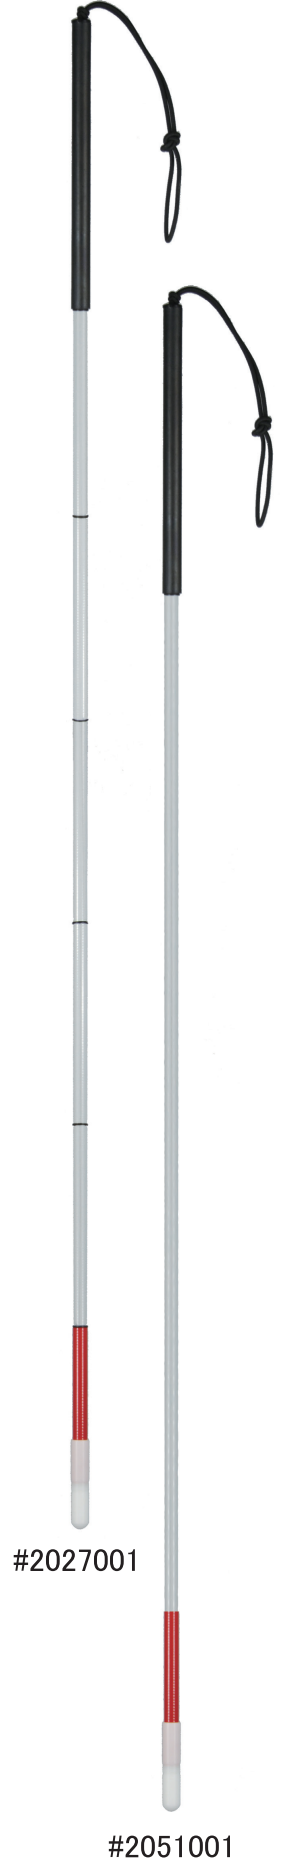

#2027001

#2051001

※補装具費支給制度対象品