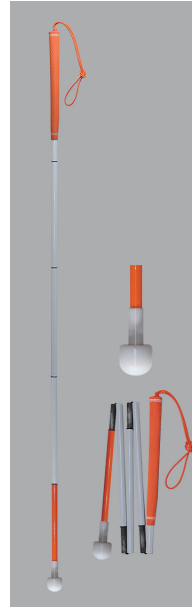

#2057001
カーボン・ゴルフ5段折
レギュラー(オレンジ)
(細φ12.5mm)

- ①カーボンファイバー
- ②ゴム製
- ③120cm
(収納時28cm)
- ④167g
- ⑤12.5mm
- ⑥#2931 レギュラー
- ⑦4562158637263
- 全面夜光材付
- *90~140cm別注可*

¥9,600-

#2057002
カーボン・ゴルフ5段折
Sローラーチップ(オレンジ)
(細φ12.5mm)

- ①カーボンファイバー
- ②ゴム製
- ③120cm
(収納時28cm)
- ④171g
- ⑤12.5mm
- ⑥#2936 Sローラーチップ
- ⑦4562158637270
- 全面夜光材付
- *90~140cm別注可*

¥10,500-

#2057003
カーボン・ゴルフ5段折
ティアドロップ(オレンジ)
(細φ12.5mm)

- ①カーボンファイバー
- ②ゴム製
- ③120cm
(収納時28cm)
- ④183g
- ⑤12.5mm
- ⑥#2938ティアドロップ
- ⑦4562158637287
- 全面夜光材付
- *90~140cm別注可*

¥11,400-

#2057004
カーボン・ゴルフ5段折
ローラーチップ(オレンジ)
(細φ12.5mm)

- ①カーボンファイバー
- ②ゴム製
- ③120cm
(収納時28cm)
- ④189g
- ⑤12.5mm
- ⑥#2939ローラーチップ
- ⑦4562158637294
- 全面夜光材付
- *90~140cm別注可*

¥12,100-

#2057005
カーボン・ゴルフ5段折
パームチップ(オレンジ)
(細φ12.5mm)