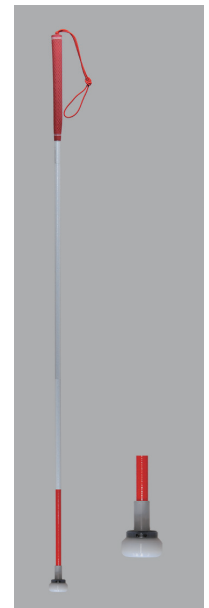

#2056005
カーボン・ゴルフ直杖
パームチップ(赤)
(細φ12.5mm)

- ①カーボンファイバー
- ②ゴム製
- ③120cm
- ④146g
- ⑤12.5mm
- ⑥#2937 パームチップ
- ⑦4562158637256
- 全面夜光材付
- 90~140cm別注可 *

¥11,900-

#2055001

#2056001

※補装具費支給制度対象品