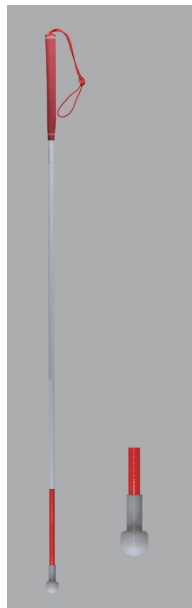

¥11,400-

#2055004
カーボン・ゴルフ5段折
ローラーチップ(赤)
(細φ12.5mm)

- ①カーボンファイバー
- ②ゴム製
- ③120cm
(収納時28cm)
- ④189g
- ⑤12.5mm
- ⑥#2939 ローラーチップ
- ⑦4562158637195
- 全面夜光材付
- * 90~140cm別注可 *

¥12,100-

#2055005
カーボン・ゴルフ5段折
パームチップ(赤)
(細φ12.5mm)

- ①カーボンファイバー
- ②ゴム製
- ③120cm
(収納時28cm)
- ④177g
- ⑤12.5mm
- ⑥#2937 パームチップ
- ⑦4562158637201
- 全面夜光材付
- * 90~140cm別注可 *

¥12,800-

#2056001
カーボン・ゴルフ直杖
レギュラー(赤)
(細φ12.5mm)

- ①カーボンファイバー
- ②ゴム製
- ③120cm
- ④136g
- ⑤12.5mm
- ⑥#2931 レギュラー
- ⑦4562158637218
- 全面夜光材付
- * 90~140cm別注可 *

¥8,600-

#2056002
カーボン・ゴルフ直杖
Sローラーチップ(赤)
(細φ12.5mm)

- ①カーボンファイバー
- ②ゴム製
- ③120cm
- ④140g
- ⑤12.5mm
- ⑥#2936 Sローラーチップ
- ⑦4562158637225
- 全面夜光材付
- * 90~140cm別注可 *

¥9,500-

#2056003
カーボン・ゴルフ直杖
ティアドロップ(赤)
(細φ12.5mm)