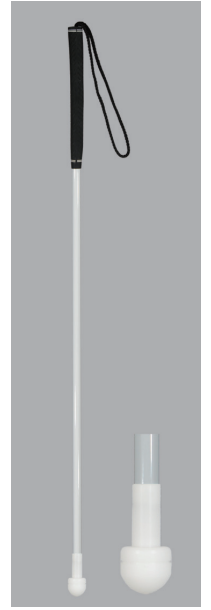

#2003
アルミ曲

- ①アルミ製
- ②ABS樹脂
- ③100cm
- ④230g
- ⑤16mm
- ⑦4562158630448

~140cm別注可

¥3,500-

#2004
アルミ丸

- ①アルミ製
- ②木製
- ③100cm
- ④160g
- ⑤16mm
- ⑦4562158630455

~130cm別注可

¥3,500-

#2020001
アルミ・ゴルフ
レギュラー

- ①アルミ製
- ②ゴム製
- ③120cm
- ④180g
- ⑤13mm
- ⑥#2930
- ⑦4562158630462

~130cm別注可

¥4,500-

#2020002
アルミ・ゴルフ
Sローラーチップ

- ①アルミ製
- ②ゴム製
- ③120cm
- ④190g
- ⑤13mm
- ⑥#2935
- ⑦4562158632411

~130cm別注可