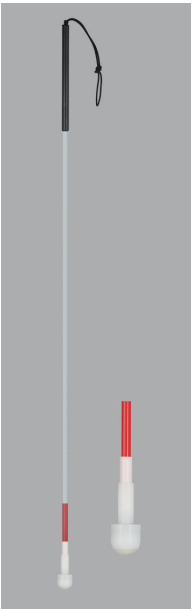

¥10,500-

#2027005
カーボン・ゴルフ段折
パームチップ
(極細φ10mm)

- ①カーボンファイバー
- ②ゴム製
- ③120cm
(収納時22cm)
- ④130g
- ⑤10mm
- ⑥#2937パームチップ
- ⑦4562158636402
全面夜光材付
- * 85~130cm別注可 *

¥11,300-

#2051001
カーボン・ゴルフ直杖
レギュラー
(極細φ10mm)

- ①カーボンファイバー
- ②ゴム製
- ③120cm
- ④74g
- ⑤10mm
- ⑥#2934 レギュラー
- ⑦4562158636419
全面夜光材付
- * 85~130cm別注可 *

¥7,500-

#2051002
カーボン・ゴルフ直杖
Sローラーチップ
(極細φ10mm)

- ①カーボンファイバー
- ②ゴム製
- ③120cm
- ④92g
- ⑤10mm
- ⑥#2936 Sローラーチップ
- ⑦4562158636426
全面夜光材付
- * 85~130cm別注可 *

¥8,400-

#2051003
カーボン・ゴルフ直杖
ティアドロップ
(極細φ10mm)

- ①カーボンファイバー
- ②ゴム製
- ③120cm
- ④99g
- ⑤10mm
- ⑥#2938ティアドロップ
- ⑦4562158636433
全面夜光材付
- * 85~130cm別注可 *

¥9,300-

#2051004
カーボン・ゴルフ直杖
ローラーチップ
(極細φ10mm)

- ①カーボンファイバー
- ②ゴム製
- ③120cm
- ④104g
- ⑤10mm
- ⑥#2939ローラーチップ
- ⑦4562158636440
全面夜光材付
- * 85~130cm別注可 *

¥10,000-

#2051005
カーボン・ゴルフ直杖
パームチップ
(極細φ10mm)

- ①カーボンファイバー
- ②ゴム製
- ③120cm
- ④93g
- ⑤10mm
- ⑥#2937パームチップ
- ⑦4562158636457
全面夜光材付
- * 85~130cm別注可 *