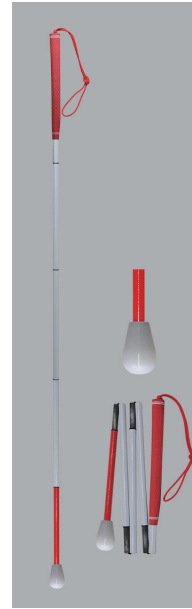

#2055001
カーボン・ゴルフ5段折
レギュラー(赤)
(細φ12.5mm)

- ①カーボンファイバー
- ②ゴム製
- ③120cm
(収納時28cm)
- ④167g
- ⑤12.5mm
- ⑥#2931 レギュラー
- ⑦4562158637164
- 全面夜光材付
- * 90~140cm別注可 *

¥9,600-

#2055002
カーボン・ゴルフ5段折
Sローラーチップ(赤)
(細φ12.5mm)

- ①カーボンファイバー
- ②ゴム製
- ③120cm
(収納時28cm)
- ④171g
- ⑤12.5mm
- ⑥#2936 Sローラーチップ
- ⑦4562158637171
- 全面夜光材付
- * 90~140cm別注可 *

¥10,500-

#2055003
カーボン・ゴルフ5段折
ティアドロップ(赤)
(細φ12.5mm)

- ①カーボンファイバー
- ②ゴム製
- ③120cm
(収納時28cm)
- ④183g
- ⑤12.5mm
- ⑥#2938 ティアドロップ
- ⑦4562158637188
- 全面夜光材付
- * 90~140cm別注可 *