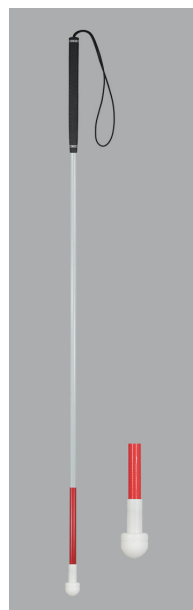

- ①カーボンファイバー
- ②ゴム製
- ③120cm
(収納時28cm)
- ④183g
- ⑤12.5mm
- ⑥#2938 ティアドロップ
- ⑦4562158636280
- 全面夜光材付
- * 90~140cm別注可 *

¥10,800-

#2028004
カーボン・ゴルフ5段折
ローラーチップ
(細φ12.5mm)

- ①カーボンファイバー
- ②ゴム製
- ③120cm
(収納時28cm)
- ④189g
- ⑤12.5mm
- ⑥#2939 ローラーチップ
- ⑦4562158636297
- 全面夜光材付
- * 90~140cm別注可 *

¥11,500-

#2028005
カーボン・ゴルフ5段折
パームチップ
(細φ12.5mm)

- ①カーボンファイバー
- ②ゴム製
- ③120cm
(収納時28cm)
- ④177g
- ⑤12.5mm
- ⑥#2937 パームチップ
- ⑦4562158636303
- 全面夜光材付
- * 90~140cm別注可 *

¥12,200-

#2023001
カーボン・ゴルフ直杖
レギュラー
(細φ12.5mm)

- ①カーボンファイバー
- ②ゴム製
- ③120cm
- ④136g
- ⑤12.5mm
- ⑥#2931 レギュラー
- ⑦4562158636310
- 全面夜光材付
- * 90~140cm別注可 *

¥8,000-

#2023002
カーボン・ゴルフ直杖
Sローラーチップ
(細φ12.5mm)

- ①カーボンファイバー
- ②ゴム製
- ③120cm
- ④140g
- ⑤12.5mm
- ⑥#2936 Sローラーチップ
- ⑦4562158636327
- 全面夜光材付
- * 90~140cm別注可 *

¥8,900-

#2023003
カーボン・ゴルフ直杖
ティアドロップ
(細φ12.5mm)

- ①カーボンファイバー
- ②ゴム製
- ③120cm
- ④150g
- ⑤12.5mm
- ⑥#2938 ティアドロップ
- ⑦4562158636334
- 全面夜光材付
- * 90~140cm別注可 *

¥9,800-

#2023004
カーボン・ゴルフ直杖
ローラーチップ
(細φ12.5mm)

- ①カーボンファイバー
- ②ゴム製
- ③120cm
- ④155g
- ⑤12.5mm
- ⑥#2939 ローラーチップ
- ⑦4562158636341
- 全面夜光材付
- * 90~140cm別注可 *