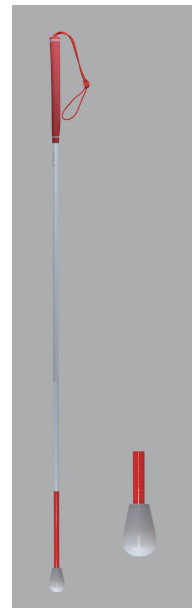

- ①カーボンファイバー
- ②ゴム製
- ③120cm
(収納時28cm)
- ④177g
- ⑤12.5mm
- ⑥#2937 パームチップ
- ⑦4562158637201
- 全面夜光材付
- * 90~140cm別注可 *

¥12,800-

#2056001
カーボン・ゴルフ直杖
レギュラー(赤)
(細φ12.5mm)

- ①カーボンファイバー
- ②ゴム製
- ③120cm
- ④136g
- ⑤12.5mm
- ⑥#2931 レギュラー
- ⑦4562158637218
- 全面夜光材付
- * 90~140cm別注可 *

¥8,600-

#2056002
カーボン・ゴルフ直杖
Sローラーチップ(赤)
(細φ12.5mm)

- ①カーボンファイバー
- ②ゴム製
- ③120cm
- ④140g
- ⑤12.5mm
- ⑥#2936 Sローラーチップ
- ⑦4562158637225
- 全面夜光材付
- * 90~140cm別注可 *

¥9,500-

#2056003
カーボン・ゴルフ直杖
ティアドロップ(赤)
(細φ12.5mm)

- ①カーボンファイバー
- ②ゴム製
- ③120cm
- ④150g
- ⑤12.5mm
- ⑥#2938 ティアドロップ
- ⑦4562158637232
- 全面夜光材付
- * 90~140cm別注可 *

¥10,400-

#2056004
カーボン・ゴルフ直杖
ローラーチップ(赤)
(細φ12.5mm)

- ①カーボンファイバー
- ②ゴム製
- ③120cm
- ④155g
- ⑤12.5mm
- ⑥#2939 ローラーチップ
- ⑦4562158637249
- 全面夜光材付
- * 90~140cm別注可 *