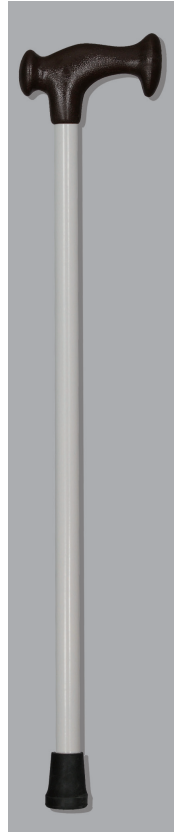

¥7,000-

#2032
アルミ製白杖
身体支持併用
折り畳み式

- ①アルミ製
- ②木製
- ③78~86cm
(4段階調節)
(収納時26cm)
- ④280g
- ⑤19/16mm
- ⑥#907
- ⑦4562158631896
- 夜光材付

¥6,000-

#2036
アルミ製白杖
身体支持併用
3段スライド式

- ①アルミ製
- ②木製
- ③55.5~106cm
(フリーストップ)
- ④230g
- ⑤18/16/14mm
- ⑥#906
- ⑦4562158635825
- 夜光材付

¥6,000-

#2033
アルミ製白杖
身体支持併用
一本直杖 L型

- ①アルミ製
- ②ABS樹脂製
- ③102cm
- ④280g
- ⑤19mm
- ⑥#908
- ⑦4562158631100

¥4,500-

#2034
木製白杖
身体支持併用
一本直杖 F型

- ①木製
- ②ABS樹脂製
- ③93cm
- ④320g
- ⑤22mm
- ⑥#909
- ⑦4562158632442

¥3,500-

#2035
木製白杖
身体支持併用
一本直杖 曲

- ①木製
- ②ABS樹脂製
- ③90cm
- ④300g
- ⑤23/18mm
(テーパー)
- ⑥#924
- ⑦4562158632459

¥3,500-

①本体材質 ②手元材質 ③全長 ④重量 ⑤本体直径 ⑥交換用石突 ⑦JANコード

交換用杖先ゴム
#907

¥400

- 商品No.: #907
- 内径: 16mm
- 外径: 30mm (底部)
- 高さ: 48mm
- 重量: 22g
- JAN: 4562158634071