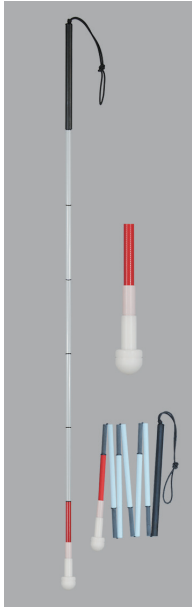

- ①カーボンファイバー
- ②ゴム製
- ③120cm
- ④193g
- ⑤16mm
- ⑥#2942ローラーチップ
- ⑦4562158636549
全面夜光材付

* 90~140cm別注可 *

¥12,000-

#2052005
カーボン・ゴルフ直杖
パームチップ
(太φ16mm)

- ①カーボンファイバー
- ②ゴム製
- ③120cm
- ④182g
- ⑤16mm
- ⑥#2937パームチップ
- ⑦4562158636556
全面夜光材付

* 90~140cm別注可 *

¥12,800-

#2029001

#2052001

※補装具費支給制度対象品

カーボン製白杖(極細φ10mm)

#2027001
カーボン・ゴルフ段折
レギュラー
(極細φ10mm)

- ①カーボンファイバー
- ②ゴム製
- ③120cm
(収納時22cm)
- ④108g
- ⑤10mm
- ⑥#2934 レギュラー
- ⑦4562158636365
全面夜光材付
- * 85~130cm別注可 *

¥8,000-

#2027002
カーボン・ゴルフ段折
Sローラーチップ
(極細φ10mm)

- ①カーボンファイバー
- ②ゴム製
- ③120cm
(収納時22cm)
- ④126g
- ⑤10mm
- ⑥#2936 Sローラーチップ
- ⑦4562158636372
全面夜光材付
- * 85~130cm別注可 *

¥8,900-

#2027003
カーボン・ゴルフ段折
ティアドロップ
(極細φ10mm)