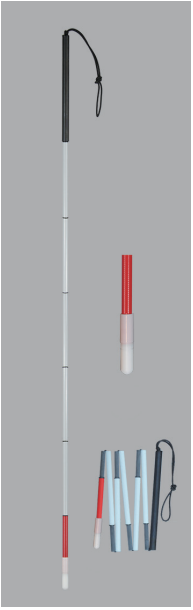

- ①カーボンファイバー
- ②ゴム製
- ③120cm
- ④193g
- ⑤16mm
- ⑥#2942ローラーチップ
- ⑦4562158636549
全面夜光材付

* 90~140cm別注可 *

¥12,000-

#2052005
カーボン・ゴルフ直杖
パームチップ
(太φ16mm)

- ①カーボンファイバー
- ②ゴム製
- ③120cm
- ④182g
- ⑤16mm
- ⑥#2937パームチップ
- ⑦4562158636556
全面夜光材付

* 90~140cm別注可 *

¥12,800-

#2029001

#2052001

※補装具費支給制度対象品

カーボン製白杖(極細φ10mm)

#2027001
カーボン・ゴルフ段折
レギュラー
(極細φ10mm)

- ①カーボンファイバー
- ②ゴム製
- ③120cm
(収納時22cm)
- ④108g
- ⑤10mm
- ⑥#2934 レギュラー
- ⑦4562158636365
全面夜光材付
- * 85~130cm別注可 *

¥8,000-

#2027002
カーボン・ゴルフ段折
Sローラーチップ
(極細φ10mm)

- ①カーボンファイバー
- ②ゴム製
- ③120cm
(収納時22cm)
- ④126g
- ⑤10mm
- ⑥#2936 Sローラーチップ
- ⑦4562158636372
全面夜光材付
- * 85~130cm別注可 *

¥8,900-

#2027003
カーボン・ゴルフ段折
ティアドロップ
(極細φ10mm)