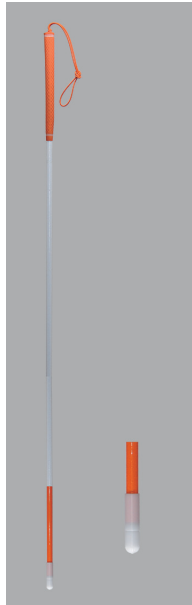

¥11,400-

#2057004
カーボン・ゴルフ5段折
ローラーチップ(オレンジ)
(細φ12.5mm)

- ①カーボンファイバー
- ②ゴム製
- ③120cm
(収納時28cm)
- ④189g
- ⑤12.5mm
- ⑥#2939ローラーチップ
- ⑦4562158637294
- 全面夜光材付
- *90~140cm別注可*

¥12,100-

#2057005
カーボン・ゴルフ5段折
パームチップ(オレンジ)
(細φ12.5mm)

- ①カーボンファイバー
- ②ゴム製
- ③120cm
(収納時28cm)
- ④177g
- ⑤12.5mm
- ⑥#2937パームチップ
- ⑦4562158637300
- 全面夜光材付
- *90~140cm別注可*

¥12,800-

#2058001
カーボン・ゴルフ直杖
レギュラー(オレンジ)
(細φ12.5mm)

- ①カーボンファイバー
- ②ゴム製
- ③120cm
- ④136g
- ⑤12.5mm
- ⑥#2931 レギュラー
- ⑦4562158637317
- 全面夜光材付
- *90~140cm別注可*