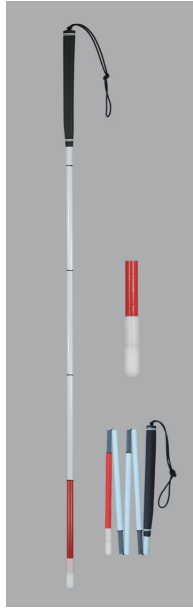

盲人用安全杖 白杖総合カタログ vol. 23

WHITE CANE
CATALOG

カーボン製白杖(細φ12.5mm)

#2028001
カーボン・ゴルフ5段折
レギュラー
(細φ12.5mm)

- ①カーボンファイバー
- ②ゴム製
- ③120cm
(収納時28cm)
- ④167g
- ⑤12.5mm
- ⑥#2931 レギュラー
- ⑦4562158636266
- 全面夜光材付
- * 90~140cm別注可 *

¥9,000-

#2028002
カーボン・ゴルフ5段折
Sローラーチップ
(細φ12.5mm)

- ①カーボンファイバー
- ②ゴム製
- ③120cm
(収納時28cm)
- ④171g
- ⑤12.5mm
- ⑥#2936 Sローラーチップ
- ⑦4562158636273
- 全面夜光材付
- * 90~140cm別注可 *

¥9,900-

#2028003
カーボン・ゴルフ5段折
ティアドロップ
(細φ12.5mm)